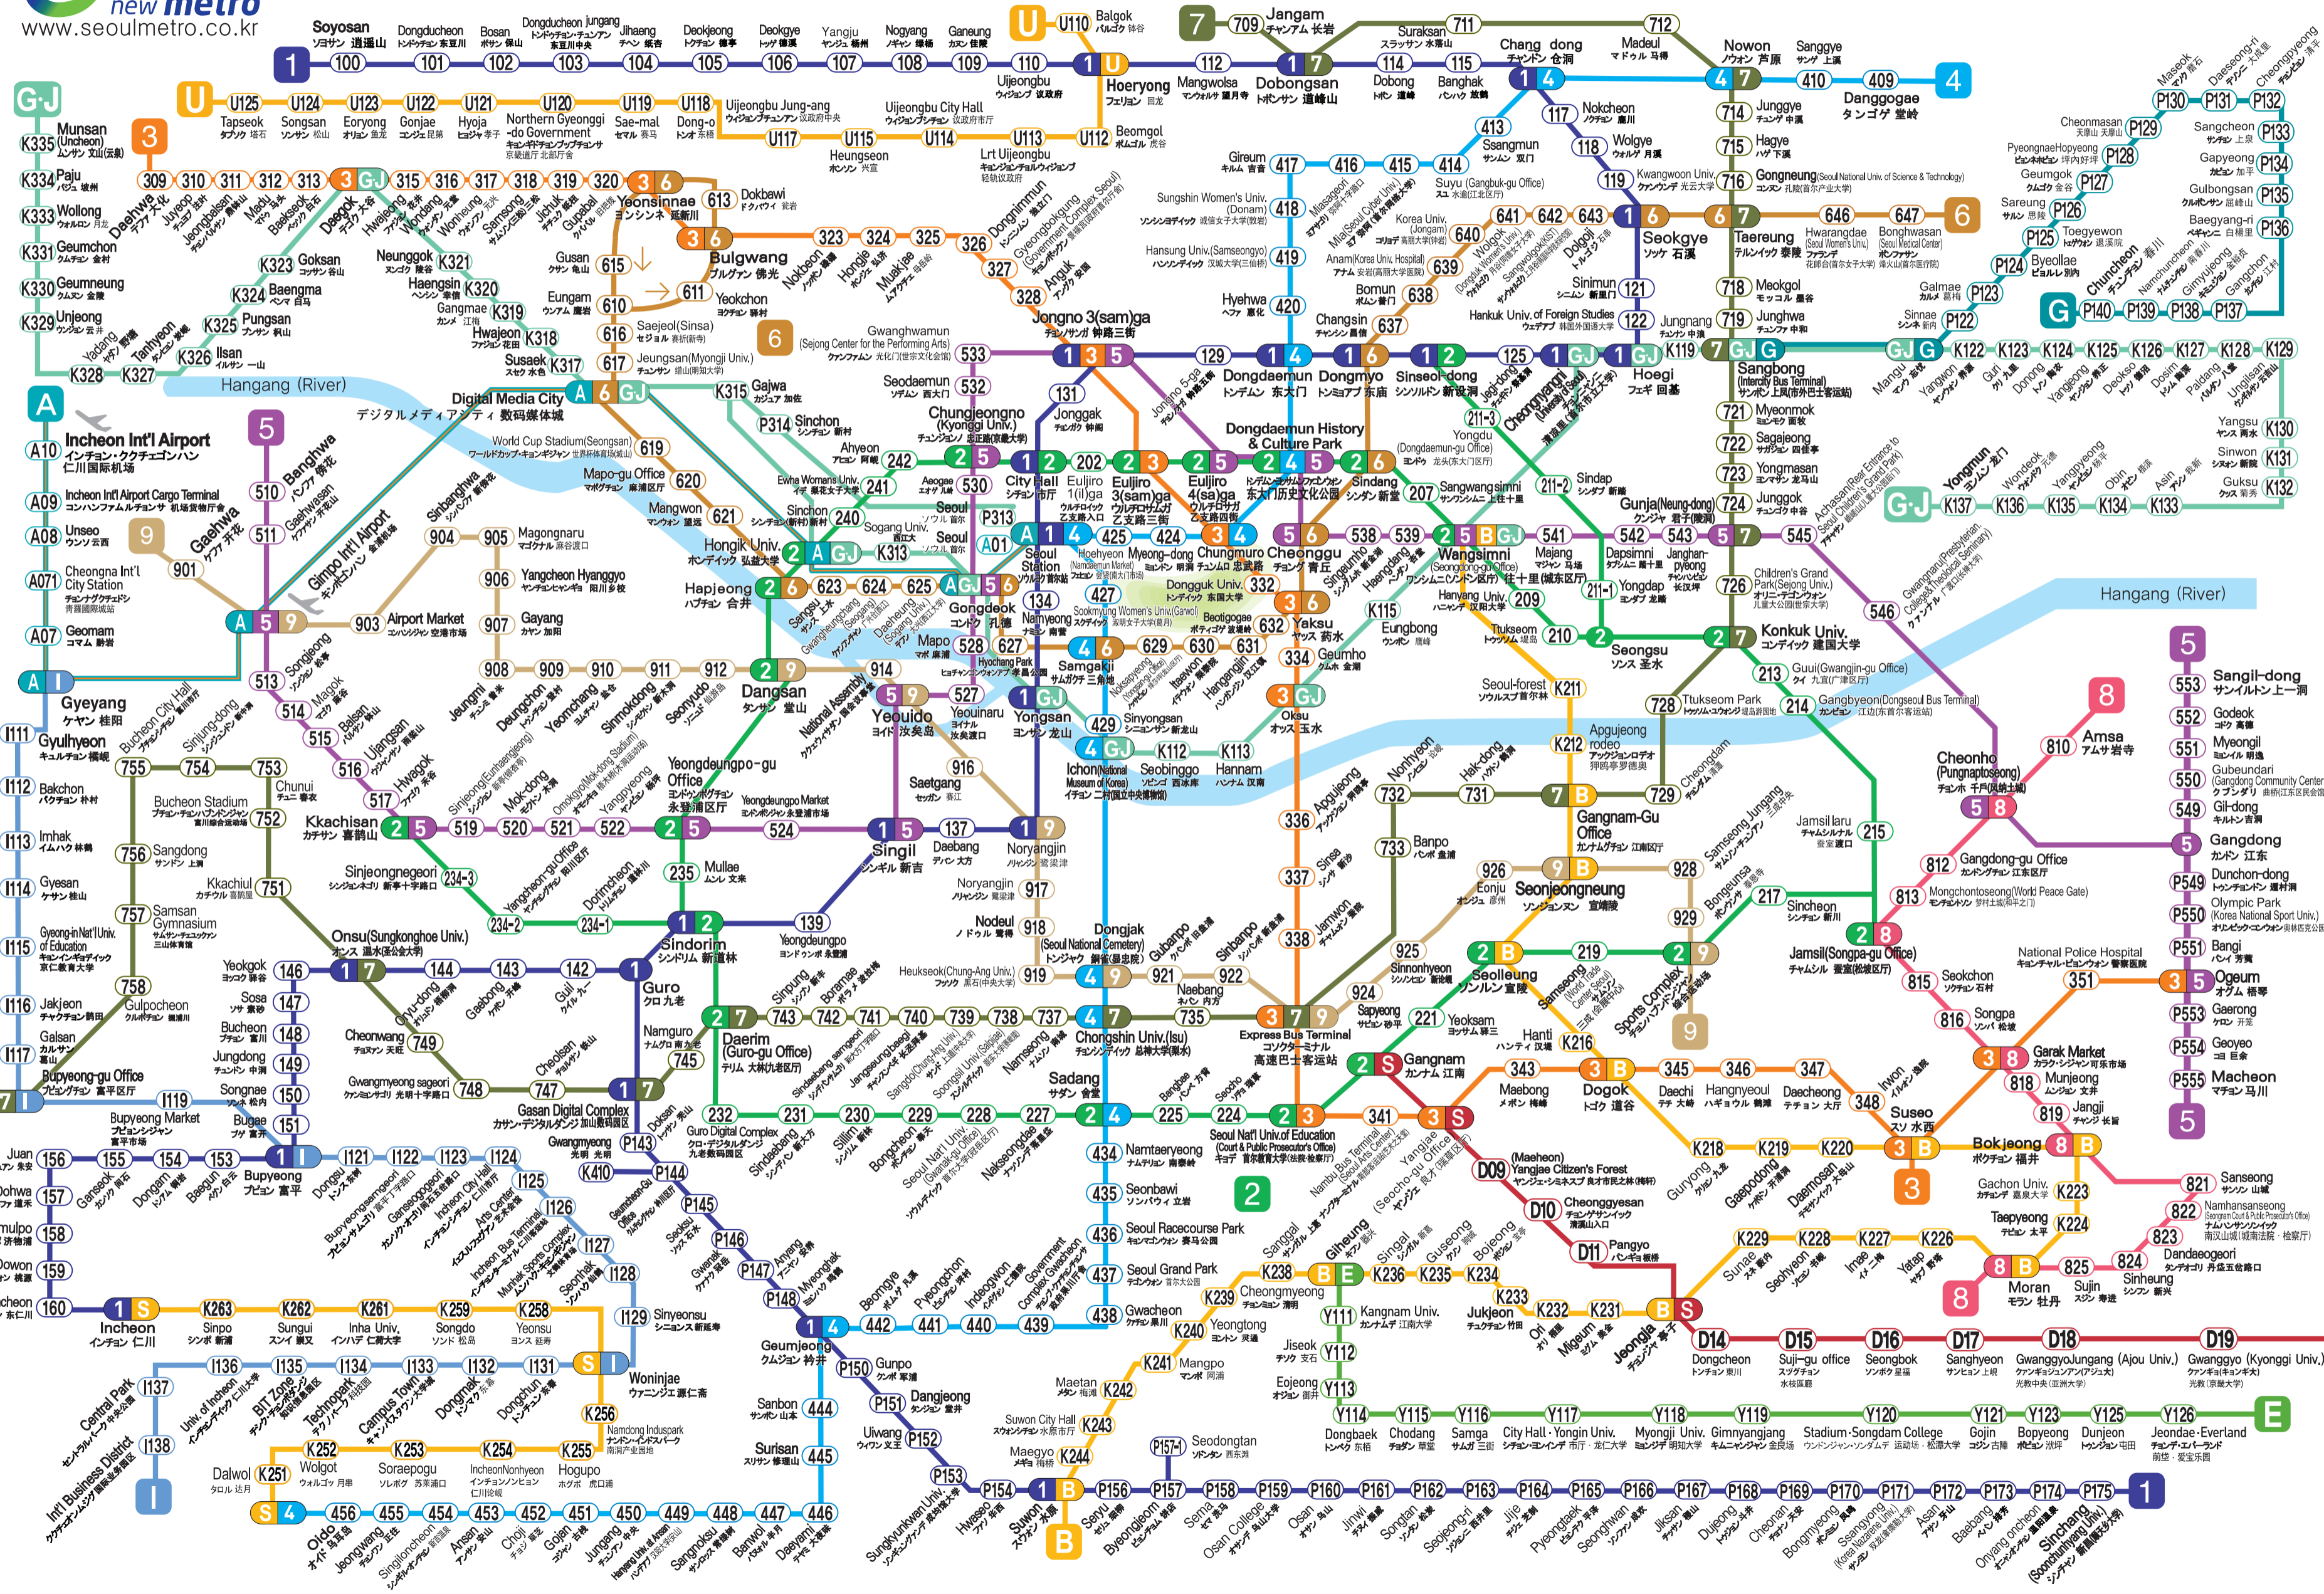

Metro Lines in Seoul Metropolitan Area

ソウルメトロ及び首都圏鉄道路線図 首尔及首都圏路线图

Seoul Metro	S.M.R.T.	Korail	Incheon Metro	Line Color
124-133 LINE 1	505-510 LINE 5	134-179 LINE 1	110-138 Incheon Line 1	1 Line 1
201-243 LINE 2	610-647 LINE 6	180-188 LINE 2	139-148 Incheon Line 2	2 Line 2
315-325 LINE 3	710-719 LINE 7	190-198 LINE 3	149-158 Incheon Line 3	3 Line 3
401-404 LINE 4	810-825 LINE 8	200-208 LINE 4	159-168 Incheon Line 4	4 Line 4
501-504 LINE 5	910-925 LINE 9	210-218 LINE 5	169-178 Incheon Line 5	5 Line 5
601-604 LINE 6		220-228 LINE 6	179-188 Incheon Line 6	6 Line 6
701-704 LINE 7		230-238 LINE 7	189-198 Incheon Line 7	7 Line 7
801-804 LINE 8		240-248 LINE 8	199-208 Incheon Line 8	8 Line 8
901-904 LINE 9		250-258 LINE 9	209-218 Incheon Line 9	9 Line 9

Line Color	Transfer
1 Line 1	2 4 5
2 Line 2	4 5
3 Line 3	4 5
4 Line 4	5
5 Line 5	4
6 Line 6	4 5
7 Line 7	4 5
8 Line 8	4 5
9 Line 9	4 5